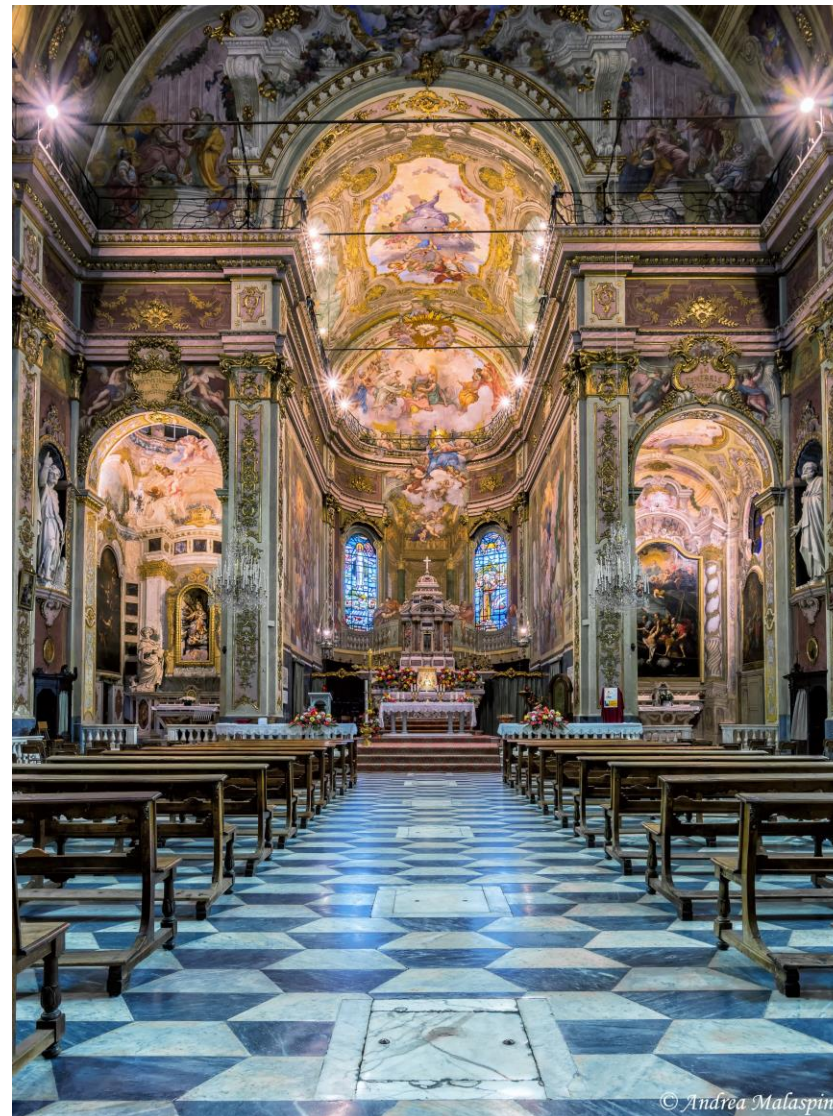

Chiesa di Nostra Signora Dell'Assunta

- Treppiede
- Dati di Scatto
  - HDR 5 scatti