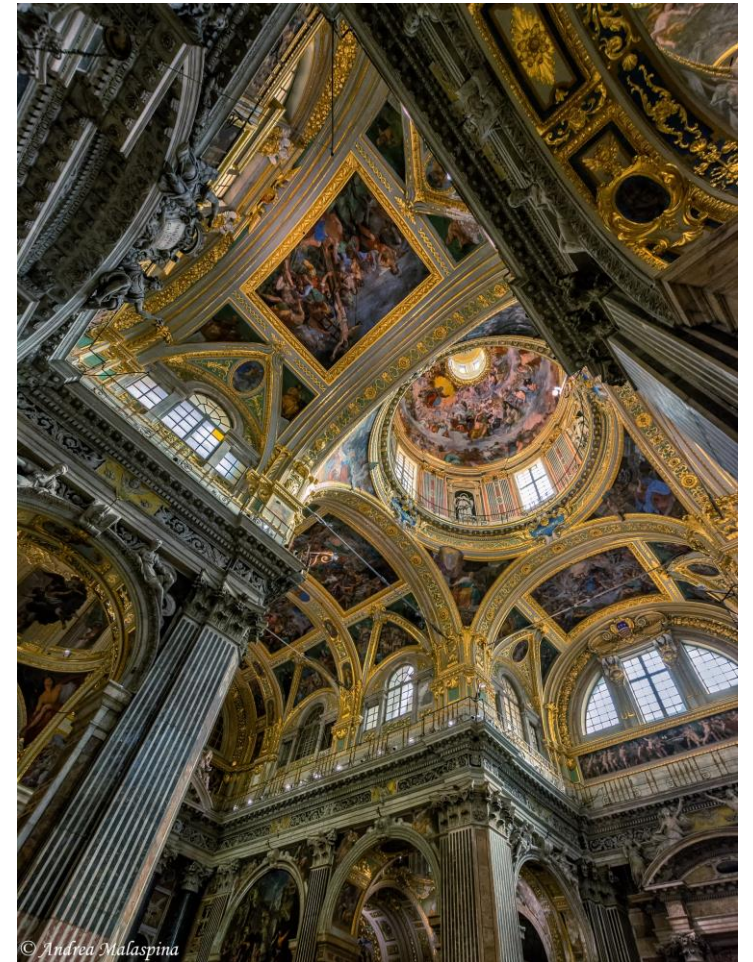

# Palazzo Reale

- ▶ Mano Libera
- ▶ Dati di Scatto
  - ▶ ISO 200, 1/320, f11, Exp -0.7
  - ▶ ISO 100, 1/200, f8, Exp -0.7

# Chiesa del Gesù

- ▶ Mano Libera
- ▶ Dati di Scatto
  - ▶ ISO 800, 1/20, f7.1, Exp -0.3
  - ▶ ISO 800, 1/40, f6.3, Exp -0.3

© Andrea Malaspina

© Andrea Malaspina

# Chiesa di Santa Croce e San Camillo de Lellis

- ▶ Treppiede
- ▶ Dati di Scatto
  - ▶ Photomerge 6 scatti
  - ▶ HDR 4 scatti

# Chiesa della Santissima Annunziata del Vastato

- ▶ Treppiede
- ▶ Dati di Scatto
  - ▶ HDR 5 scatti