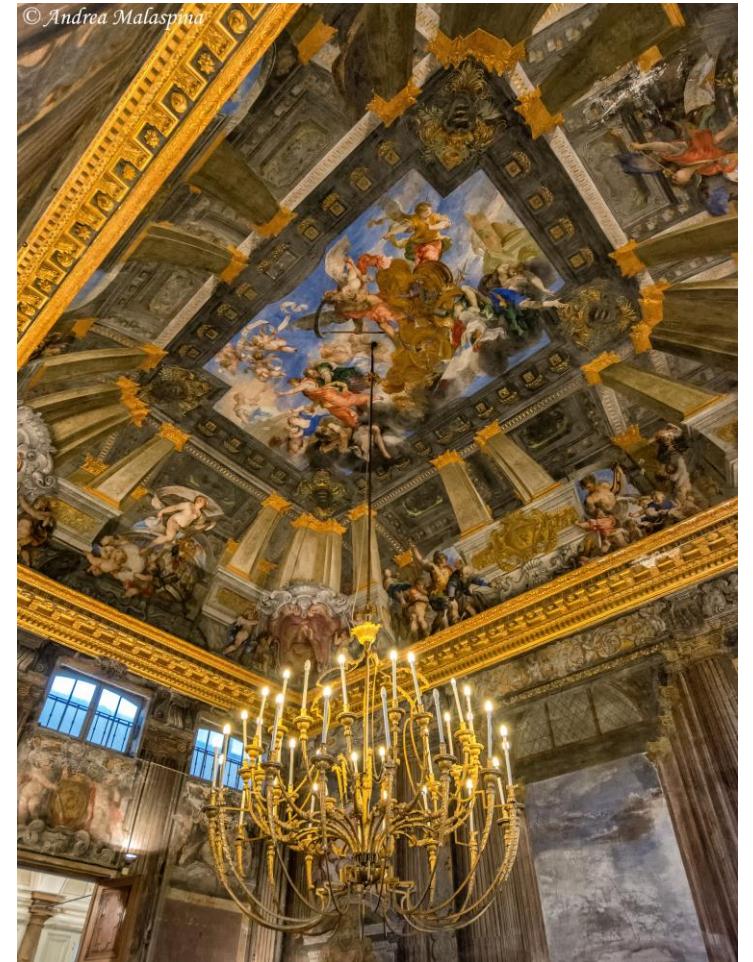

# Chiesa di Santa Croce e San Camillo de Lellis

- ▶ Treppiede
- ▶ Dati di Scatto
  - ▶ Photomerge 6 scatti
  - ▶ HDR 4 scatti

# Chiesa di Santa Croce e San Camillo de Lellis

- ▶ Treppiede
- ▶ Dati di Scatto
  - ▶ HDR 3 scatti

# Palazzo Balbi Senarega

- ▶ Mano Libera
- ▶ Dati di Scatto
  - ▶ ISO 1000, 1/25, f8, Exp -0.7
  - ▶ ISO 1600, 1/30, f5, Exp -0.7
- ▶ Scattate durante  
"RolliDays Edizione 10/21"