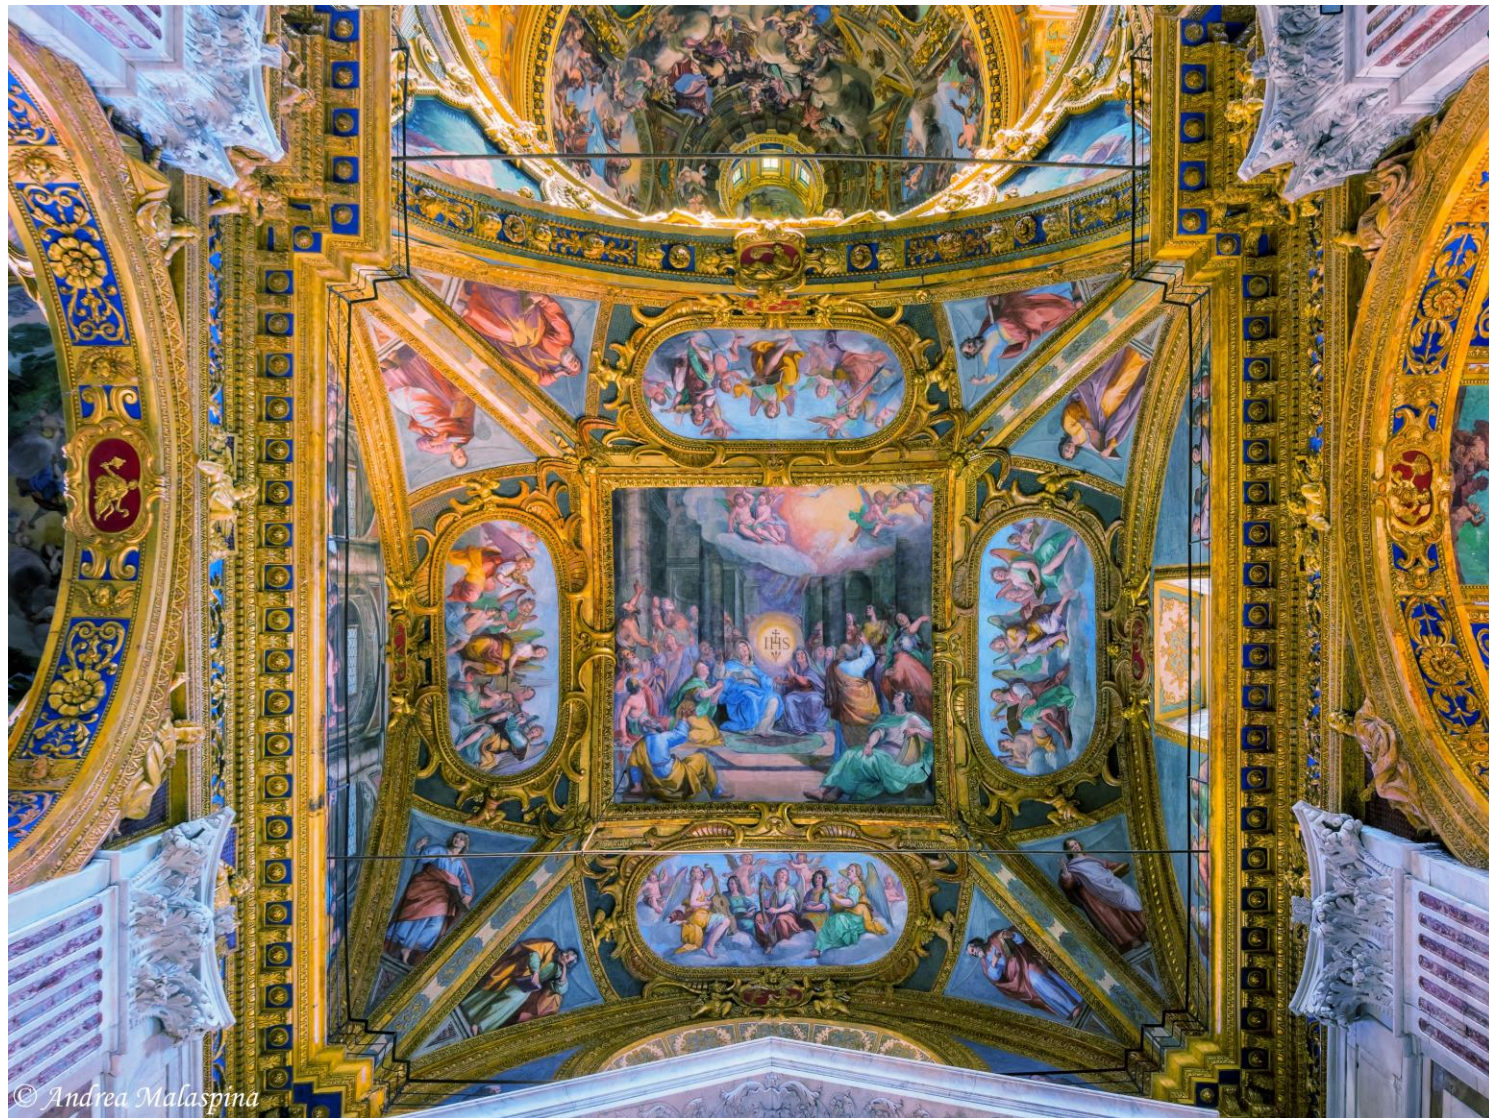

# Palazzo Balbi Senarega

- ▶ Mano Libera
- ▶ Dati di Scatto
  - ▶ ISO 100, 1/15, f7.1, Exp -0.7
- ▶ Scattata durante  
"RolliDays Edizione 10/21"

# Chiesa della Santissima Annunziata del Vastato

- ▶ Treppiede
- ▶ Dati di Scatto
  - ▶ HDR 5 scatti