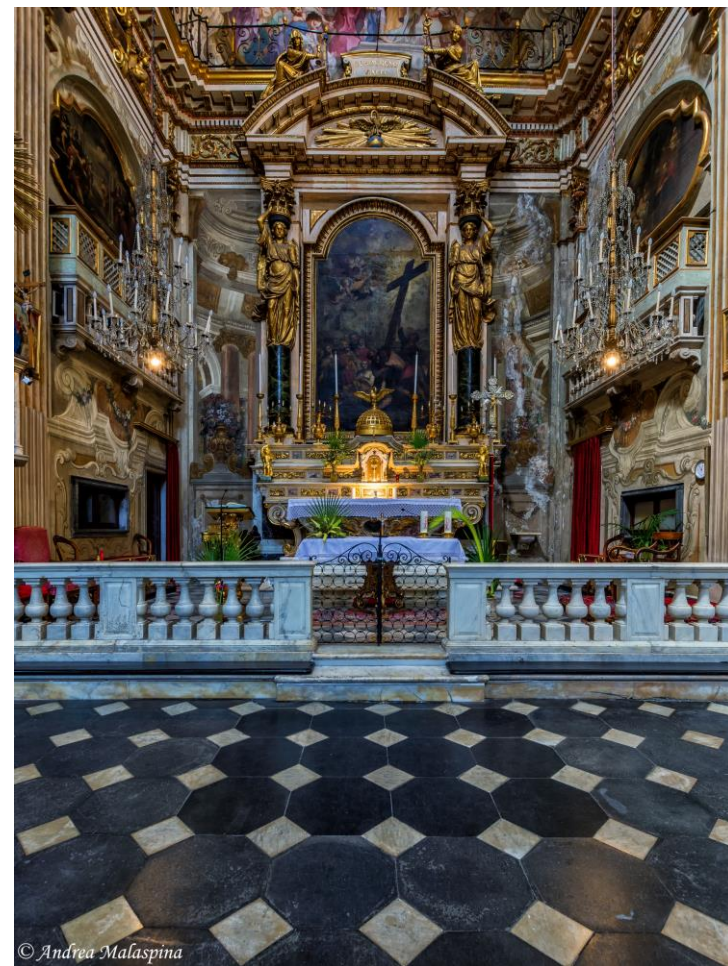

# Chiesa del Gesù

- ▶ Mano Libera
- ▶ Dati di Scatto
  - ▶ ISO 800, 1/20, f7.1, Exp -0.3
  - ▶ ISO 800, 1/40, f6.3, Exp -0.3

© Andrea Malaspina

© Andrea Malaspina

# Chiesa di Santa Croce e San Camillo de Lellis

- ▶ Treppiede
- ▶ Dati di Scatto
  - ▶ Photomerge 6 scatti
  - ▶ HDR 4 scatti

# Chiesa di Santa Croce e San Camillo de Lellis

- ▶ Treppiede
- ▶ Dati di Scatto
  - ▶ HDR 3 scatti